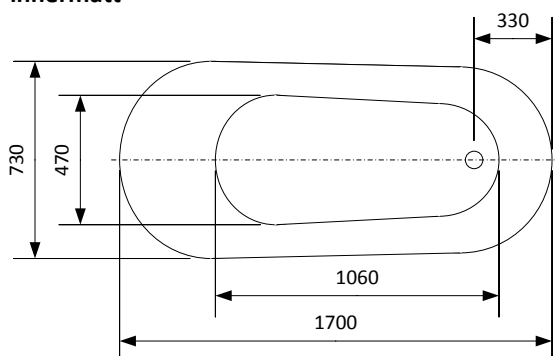

COMFORNETTE

BADKAR VIKTORIA 1700

Lättstädat avlopp!

Badkarskudde
Art. Nr.: 680103

Badkars-set
Art. Nr.: 690101

yttermått

innermått

footplacering

Storlek: 1700x730x780 mm

Djup: 400 mm

Volym: 240 liter

Art. Nr.: 270703

Elegant fristående badkar i klassisk stil.

Comfornettes badkar är modernt tillverkade med klassisk design. Dess mjuka och minimalistiska linjer smälter elegant in i vår nordiska miljö. Viktoria 1700 passar dig som vill ha ett klassiskt badkar av högsta kvalitet.

Material

Badkarets insida och utsida är tillverkad i 5mm homogent genomfärgad sanitetsakryl. Detta gör badkarsytan extra slitstarkt. En polyester/komposit-kärna sammanfogar dessa två ytskikt till ett massivt badkar som är hela 30mm tjock. Denna tjocklek av dessa speciellt utvalda materialen gör badkaret stabilt samt att det bibehåller vattnets värme. Då ytskikten är av genomfärgad sanitetsakryl kan det enkelt slipas/poleras vid behov.