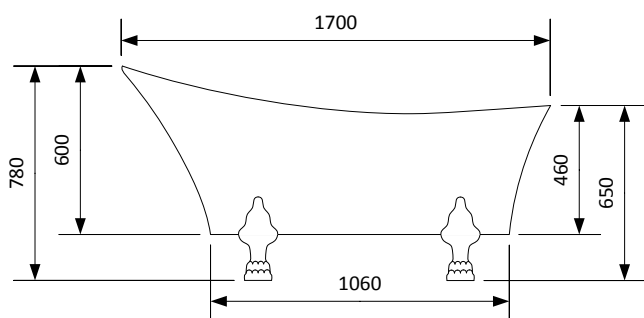

COMFORNETTE

BADKAR VIKTORIA 1700

Lättstädat avlopp!

Badkarskudde
Art. Nr.: 680103

Badkars-set
Art. Nr.: 690101

yttermått

innermått

footplacering

Storlek: 1700x730x780 mm

Djup: 400 mm

Volym: 240 liter

Art. Nr.: 270703

Elegant fristående badkar i klassisk stil.

Comfornettes badkar är modernt tillverkade med klassisk design. Dess mjuka och minimalistiska linjer smälter elegant in i vår nordiska miljö. Viktoria 1700 passar dig som vill ha ett klassiskt badkar av högsta kvalitet.

Material

Badkarets insida och utsida är tillverkad i 5mm homogent genomfärgad sanitetsakryl. Detta gör badkarsytan extra slitstarkt. En polyester/komposit-kärna sammanfogar dessa två ytskikt till ett massivt badkar som är hela 30mm tjock. Denna tjocklek av dessa speciellt utvalda materialen gör badkaret stabilt samt att det bibehåller vattnets värme. Då ytskikten är av genomfärgad sanitetsakryl kan det enkelt slipas/poleras vid behov.