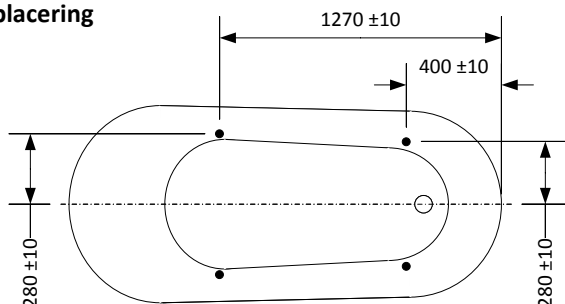

COMFORNETTE

BADKAR VIKTORIA 1700

Lättstädat avlopp!

Badkarskudde
Art. Nr.: 680103

Badkars-set
Art. Nr.: 690101

yttermått

innermått

footplacering

Storlek: 1700x730x780 mm

Djup: 400 mm

Volym: 240 liter

Art. Nr.: 270703

Elegant fristående badkar i klassisk stil.

Comfornettes badkar är modernt tillverkade med klassisk design. Dess mjuka och minimalistiska linjer smälter elegant in i vår nordiska miljö. Viktoria 1700 passar dig som vill ha ett klassiskt badkar av högsta kvalitet.

Material

Badkarets insida och utsida är tillverkad i 5mm homogent genomfärgad sanitetsakryl. Detta gör badkarsytan extra slitstarkt. En polyester/komposit-kärna sammanfogar dessa två ytskikt till ett massivt badkar som är hela 30mm tjock. Denna tjocklek av dessa speciellt utvalda materialen gör badkaret stabilt samt att det bibehåller vattnets värme. Då ytskikten är av genomfärgad sanitetsakryl kan det enkelt slipas/poleras vid behov.