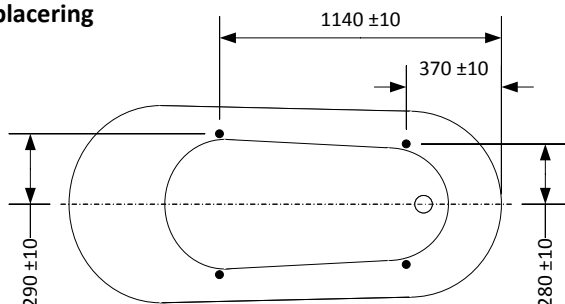

## BADKAR VIKTORIA 1600

Lättstädat avlopp!

Badkarskudde  
Art. Nr.: 680103

Badkars-set  
Art. Nr.: 690101

### yttermått

### innermått

### footplacering

Storlek: 1620x730x780 mm

Djup: 400 mm

Volym: 220 liter

Art. Nr.: 270702