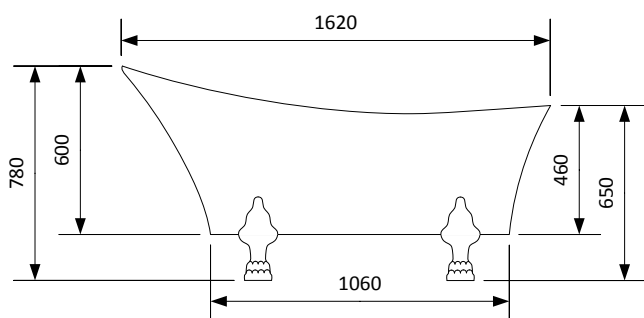

## BADKAR VIKTORIA 1600

Lättstädat avlopp!

Badkarskudde  
Art. Nr.: 680103

Badkars-set  
Art. Nr.: 690101

### yttermått

### innermått

### footplacering

Storlek: 1620x730x780 mm

Djup: 400 mm

Volym: 220 liter

Art. Nr.: 270702