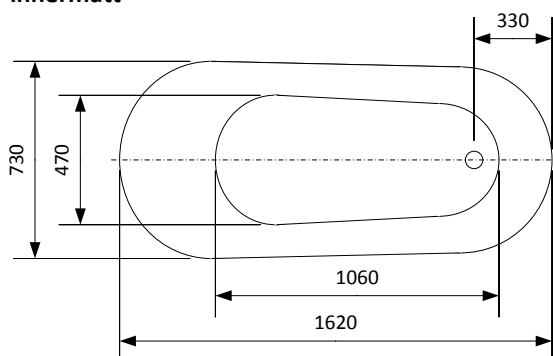

### yttermått

### innermått

### footplacering

Storlek: 1620x730x780 mm

Djup: 400 mm

Volym: 220 liter

Art. Nr.: 270702