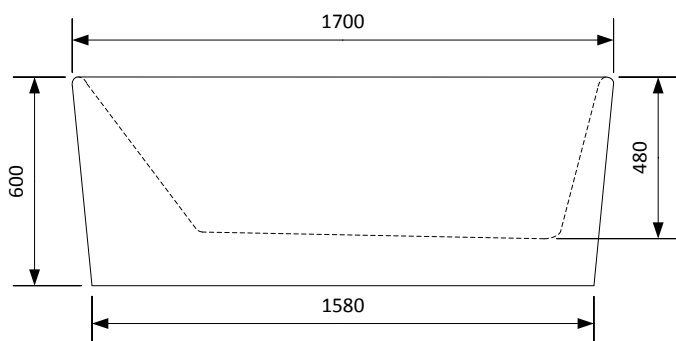

### yttermått

Storlek: 1700x710x600 mm

Djup: 480 mm

Volym: 240 liter

Art. Nr.: 270404