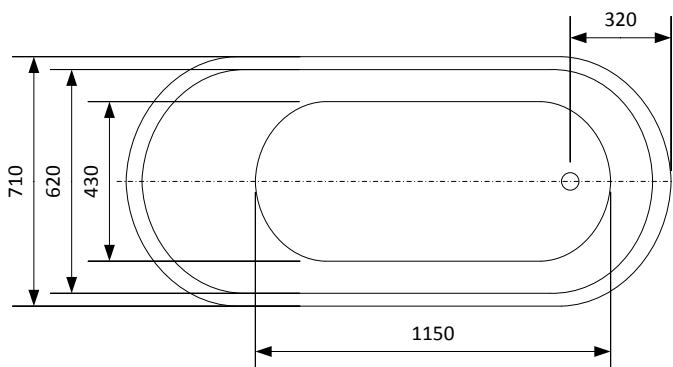

### yttermått

Storlek: 1700x710x600 mm

Djup: 480 mm

Volym: 240 liter

Art. Nr.: 270404

### innermått