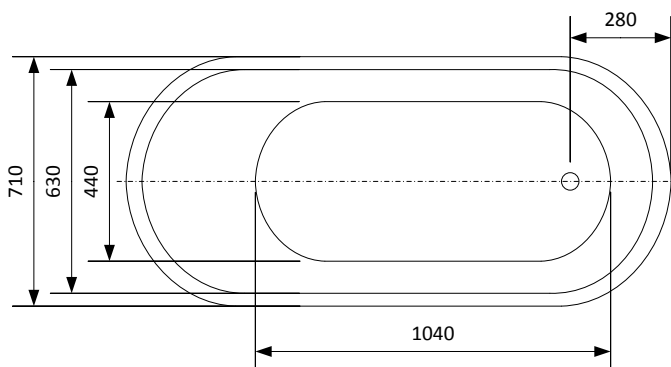

COMFORNETTE

BADKAR KLEOPATRA 1600

yttermått

Storlek: 1600x710x570 mm

Djup: 480 mm

Volym: 220 liter

Art. Nr.: 270400

Elegant fristående badkar med mjuka linjer

Comfornettes Kleopatra 1600 är framtaget för dig som uppskattar ett mjukt formspråk. Badkaret rygglutning är skönt rundad för bästa komfort och badupplevelse.

Material

Badkaret insida och utsida är tillverkad i glasfiberförstärkt sanitetsakryl. Denna sanitetsakryl är 5mm tjock och är homogent genomfärgad. Dessa speciellt utvalda materialen gör badkaret stabilt samt att det bibehåller vattnets värme. Då ytskikten är av genomfärgad sanitetsakryl kan det enkelt slipas/poleras vid behov.

Unikt avlopp med separat sil-korg

Det skall vara enkelt och underhållsfritt. Först då uppskattas badet till fullo. Därför levereras badkaret med vårt unika avlopp med löstagbar sil. Då det är dags att rengöras lyfts pluppen/sil-korgen ur karet. Eventuellt skräp avlägsnas med enkelhet. Inga verktyg eller rengöringsmedel behöver användas.

Badkaret levereras färdigmonterat

I vår fabrik i Skene monteras badkaret av erfarna montörer. Det enda som behöver göras vid leverans är att ställa det på platts och ansluta avloppsslangen. Avloppsslangen är teleskopisk (30-90cm) och medföljer varje badkar.

Viktigt att tänka på!

Karets vatten och avlopp skall installeras av behörig VVS-installatör.

innermått

footplacering