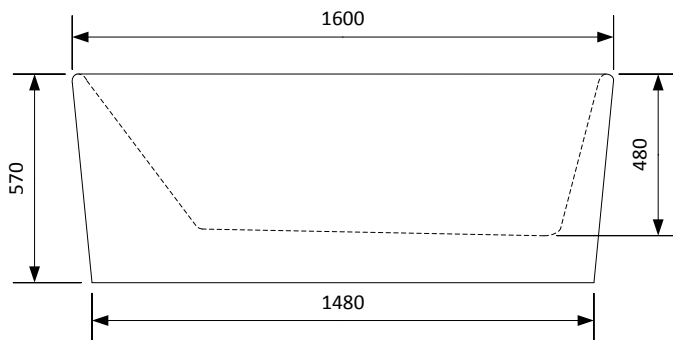

COMFORNETTE

BADKAR KLEOPATRA 1600

Badkarskudde
Art. Nr.: 680103

Lättstädad avlopp!

Badkars-set
Art. Nr.: 690101

yttermått

Storlek: 1600x710x570 mm

Djup: 480 mm

Volym: 220 liter

Art. Nr.: 270400

Elegant fristående badkar med mjuka linjer

Comfornettes Kleopatra 1600 är framtaget för dig som uppskattar ett mjukt formspråk. Badkaret rygglutning är skönt rundad för bästa komfort och badupplevelse.

Material

Badkaret insida och utsida är tillverkad i glasfiberförstärkt sanitetsakryl. Denna sanitetsakryl är 5mm tjock och är homogent genomfärgad. Dessa speciellt utvalda materialen gör badkaret stabilt samt att det bibehåller vattnets värme. Då ytskikten är av genomfärgad sanitetsakryl kan det enkelt slipas/poleras vid behov.